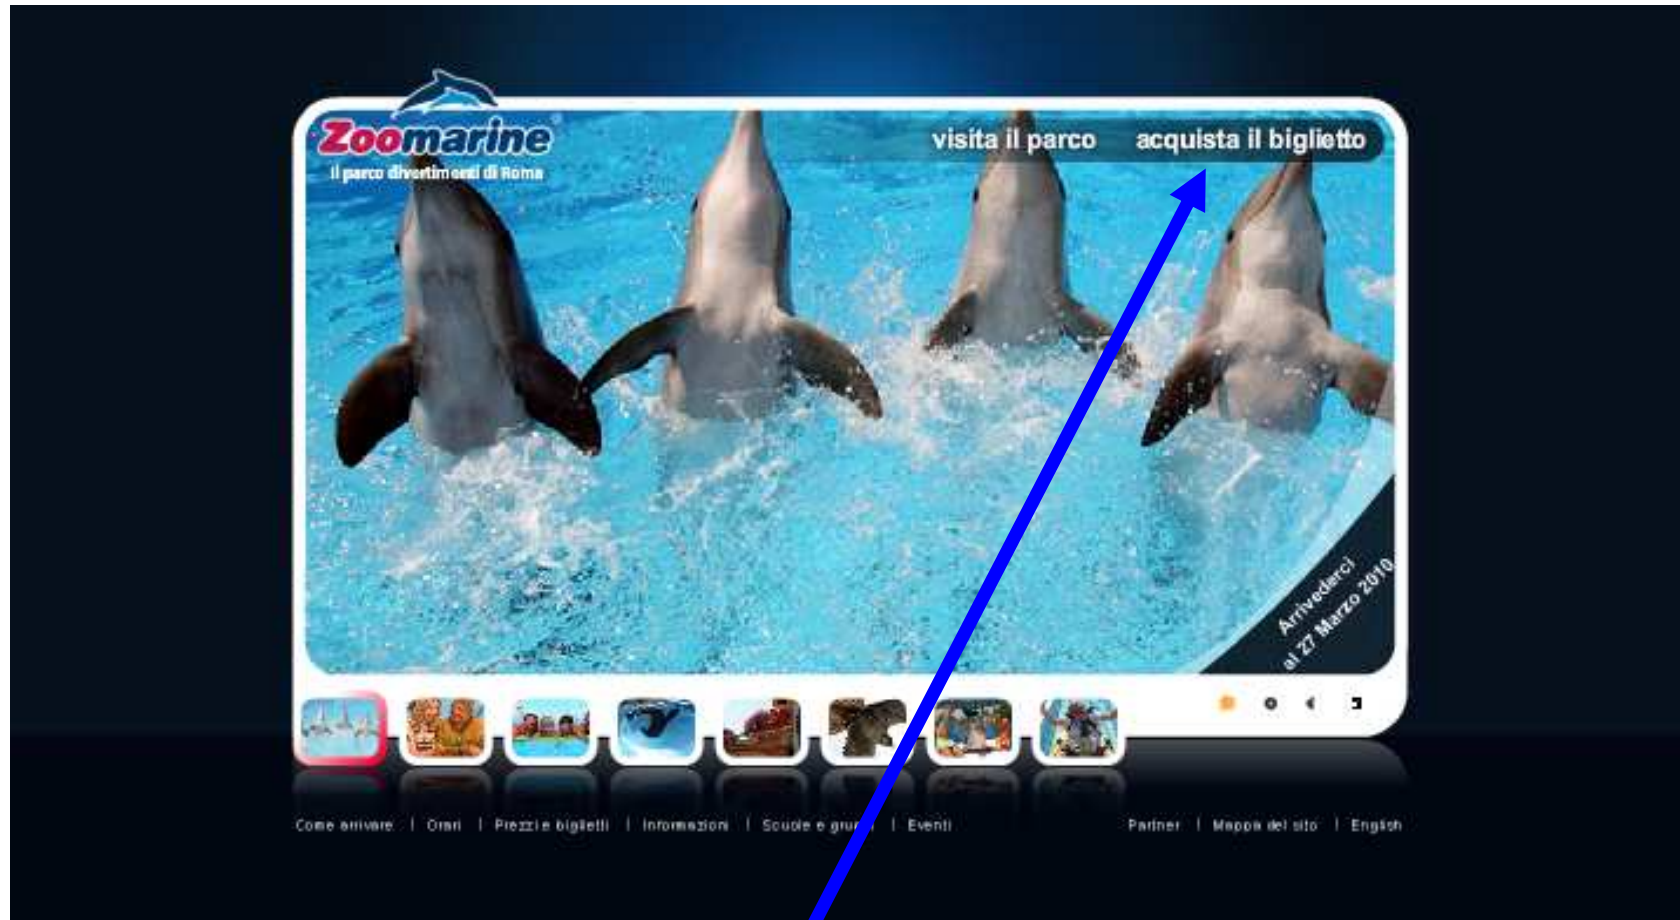

CONVENZIONE 2010

Acquistare on-line sfruttando la CONVENZIONE è
semplice e conveniente!

WWW.ZOOMARINE.IT

home page

1 - Clicca su 'acquista il biglietto'

Quando vuoi venire? domenica 15 agosto 2010

	1	2	3	4	5	6	7	8	9	10	11	12	13	14	15	16	17	18	19	20	21	22	23	24	25	26	27	28	29	30	31
marzo																											s	d			
aprile			s	d						s	d					s	d						s	d							
maggio	s	d						s	d						s	d						s	d						s	d	
giugno				s	d						s	d										s	d				s	d			
luglio			s	d							s	d										s	d						s		
agosto	d					s	d							s	d													s	d		
settembre			s	d							s	d															s	d			
ottobre		s	d								s	d															s	d			

= € 50 (due adulti)

Adulti: (€ 25) €

Bambini: (€ 18) €

TOTALE: €

Zoomarine
Il parco divertimenti di Roma

visita il parco acquista il biglietto

Quando vuoi venire? domenica 15 agosto 2010

	1	2	3	4	5	6	7	8	9	10	11	12	13	14	15	16	17	18	19	20	21	22	23	24	25	26	27	28	29	30	31
marzo																											s	d			
aprile			s	d						s	d				s	d			s	d				s	d						
maggio	s	d						s	d				s	d				s	d				s	d				s	d		
giugno				s	d					s	d				s	d				s	d				s	d					
luglio			s	d						s	d				s	d				s	d				s	d				s	
agosto	d						s	d					s	d															s	d	
settembre			s	d						s	d				s	d										s	d				
ottobre	s	d							s	d					s	d															