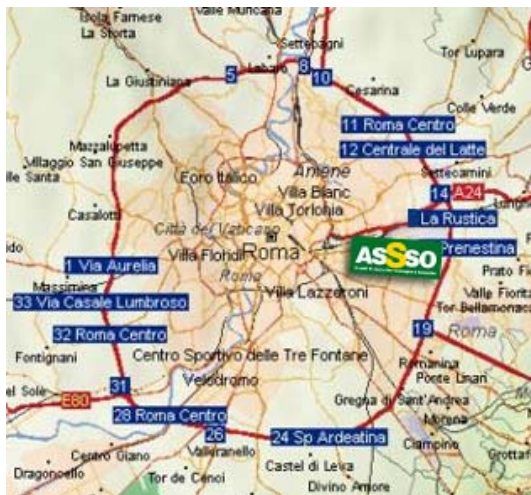

CONFEDERAZIONE SINDACALE AUTONOMA DI POLIZIA SEGRETERIA LOCALE PALAZZO CHIGI

www.consappalazzochigi.com info@consappalazzochigi.com

CONVENZIONE CASH & CARRY ASSSO DI ROMA

E' attiva la convenzione con il Cash & Carry AsSso di Roma - Via Tor Cervara 285 c / 00156 Roma Tel. 06.22584400 - La convenzione prevede, per ogni iscritto Consap, la possibilità di acquistare all'interno del Centro a prezzi all'ingrosso, riservati a commercianti e negozianti. Gli interessati sono pregati di inviare una mail a : info@consaproma.com con nominativo e ufficio appartenenza. Sarà cura di questa segreteria inviare poi i dati del richiedente la convenzione al Centro AsSso, inteso che l'interessato dovrà comunque successivamente recarsi sul posto per ritirare la tessera AsSso (indicare in apposita scheda il proprio codice fiscale, un documento valido di riconoscimento e la tessera appartenenza Consap valida. Gli orari di apertura sono: Lun/Sab. 6,30/20,30). L'ingresso al Supermercato è possibile solo con la tessera AsSso . L'assortimento comprende prodotti freschissimi quali, frutta e verdura, pesce, carni e latticini, tutti proposti in ambienti adeguatamente climatizzati. L'offerta include inoltre un vasto e selezionato assortimento di vini e liquori, oltre a forniture alimentari ed

gestione per la qualità secondo lo standard ISO9001. COME RAGGIUNGERE ASSO: USCITA 13 GRA Via Tiburtina direzione centro 1.000 mt svoltare a sinistra su via di Tor Cervara USCITA 16 GRA Via Prenestina direzione centro 1.500 mt svoltare a destra su via di Tor Sapienza TANGENZIALE EST Immettersi sulla A24 ROMA - L'AQUILA direzione L'Aquila uscita via di Tor Cervara AUTOSTRADA A24 Roma - L'Aquila direzione Roma uscita Palmiro Togliatti direzione Tor Cervara - Tor Sapienza.